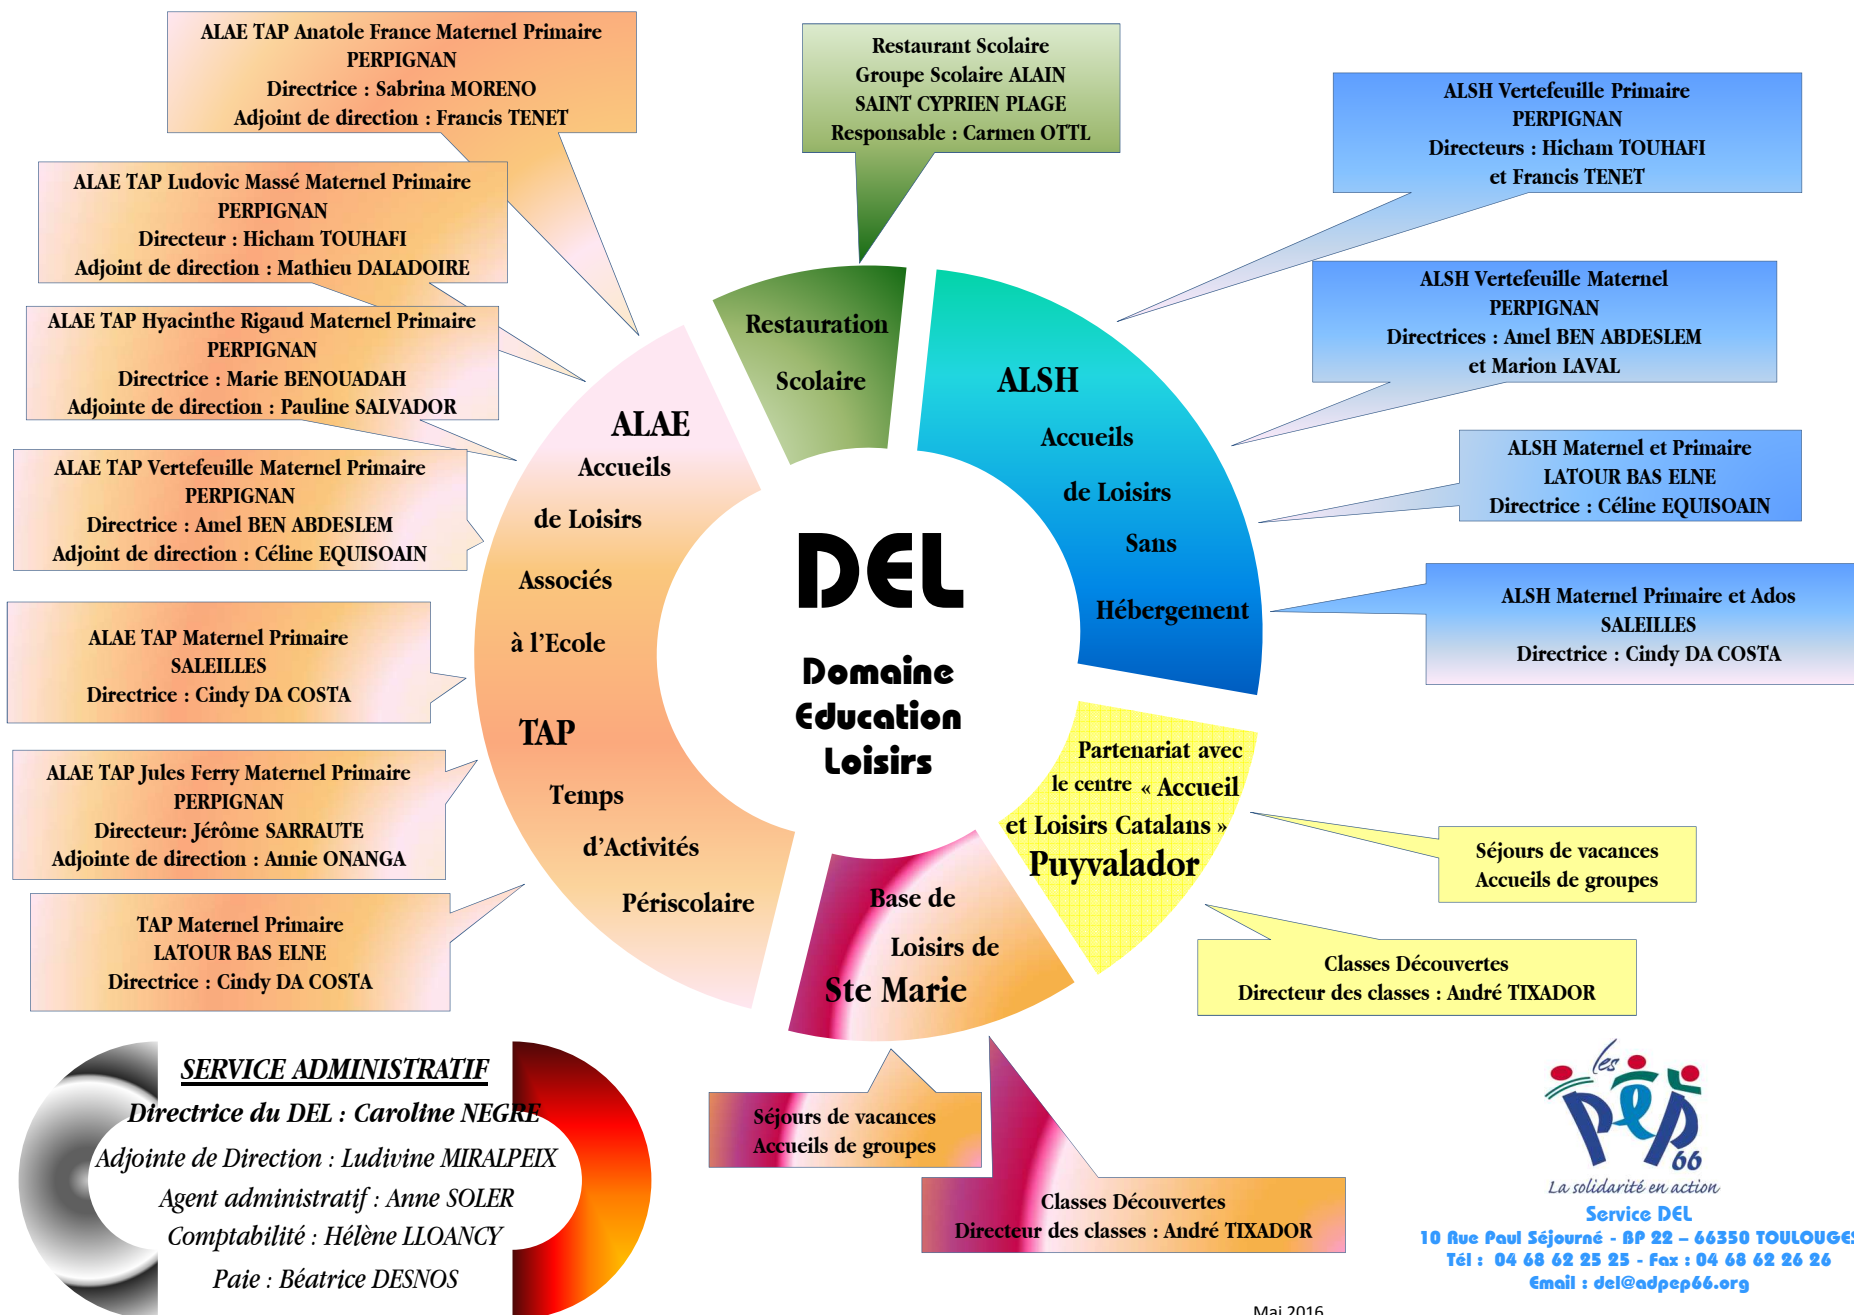

ORGANIGRAMME DEL

La solidarité en action

Service DEL

10 Rue Paul Séjourné - BP 22 - 66350 TOULOUGES

Tél : 04 68 62 25 25 - Fax : 04 68 62 26 26

Email : del@adpep66.org